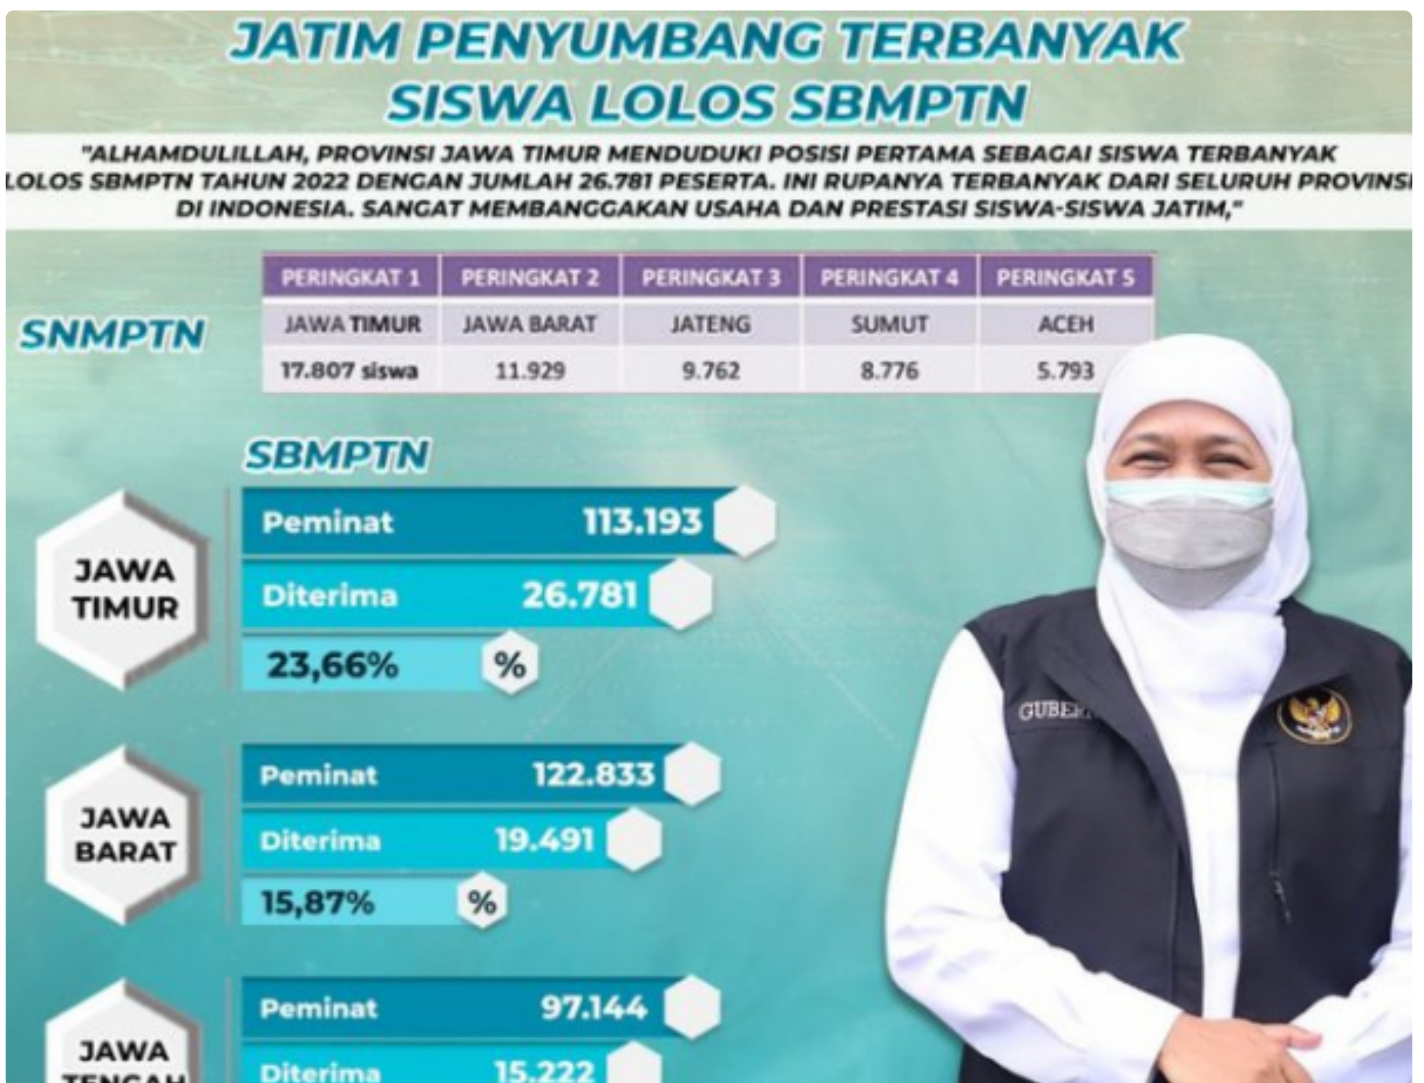

WARTA

Lagi! Siswa Jatim Terbanyak Lolos SBMPTN 2022, Gubernur Khofifah : Alhamdulillah 26.781 (23,66) persen Siswa Jatim Diterima PTN Jalur Tes

Achmad Sarjono - JATIM.WARTA.CO.ID

Jun 24, 2022 - 23:59

SURABAYA, - Hasil membanggakan diraih siswa siswi Provinsi Jawa Timur

dalam Seleksi Bersama Masuk Perguruan Tinggi Negeri (SBMPTN) tahun 2022. Pasalnya, siswa Jawa Timur menjadi yang terbanyak yang dinyatakan lolos SBMPTN tahun 2022.

Berdasarkan data Lembaga Tes Masuk Perguruan Tinggi (LTMPT), dari 113.193 peserta SBMPTN dari Jawa Timur, sebanyak 26.781 peserta atau 23,66 persennya dinyatakan diterima masuk PTN.

Atas capaian ini, Gubernur Jawa Timur Khofifah Indar Parawansa memberikan selamat kepada para calon mahasiswa yang berhasil lolos melalui Ujian Tulis Berbasis Komputer (UTBK) tersebut.

"Alhamdulillah, Provinsi Jawa Timur kembali menduduki posisi pertama untuk siswa terbanyak lolos SBMPTN tahun 2022 dengan jumlah 26.781 peserta. Prestasi ini ketiga kalinya kembali terbanyak dari seluruh provinsi di Indonesia. Sebelum baik SNMPTN maupun SBMPTN tercatat tahun 2020, tahun 2021 dan saat ini tahun 2022 Siswa siswi Jatim berturut turut tertinggi tingkat kediterimaan di PTN baik jalur tanpa tes maupun jalur tes. Tentu sangat membanggakan usaha keras dan capaian prestasi siswa-siswi Jatim," ujar Khofifah di Gedung Negara Graha, Jumat (24/6/2022).